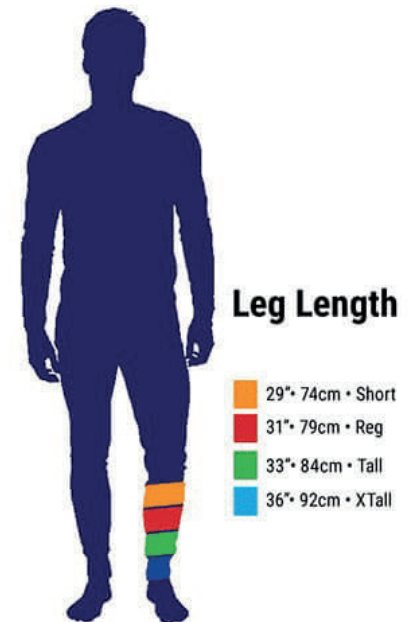

SIZE CHART

Men's Neck

	S	M	L	XL	XXL	3XL	4XL
Metric (cm)	37	38	39	41	42	43	44
Imperial (inches)	14.5	15	15.5	16	16.5	17	17.5

Men's Waist

	XS	S	M	L	XL	XXL	3XL	4XL	5XL
Metric (cm)	68 72	76 80	84 88	92 96	100 104	108 112	116 120	124 128	132 136 140
Imperial (inches)	26 28	30 32	33 34	36 38	40 41	42 44	46 47	48 50	52 54 56
Euro - DE, NL, BE	42 44	46 48	50 52	54 56	58 60	62	64/66	68	70 72 74
Euro - FR, ES, PT	34 36	38 40	42 44	46 48	50 52	54 56	58	60/62	64 66 68 70

Men's Chest

	XXS	XS	S	M	L	XL	XXL	3XL	4XL	5XL	6XL	7XL	8XL
Metric (cm)	72 76	80 84 88	92 96	100 104	108 112	116 120 124	128 132	136 140	144 148	152 156 160	164 168 172	176 180 184	188 192 196
Imperial (inches)	28 30	32 33 34	36 38	40 41	42 44	46 47 48	50 52	54 55	56 58	60 62 64	65 66 67	69 71 73	74 76 77
Euro	36 38	40 42 44	46 48	50 52	54 56	58 60 62	64 66	68 70	72 74	76 78 80	82 84 86	88 90 92	94 96 98
Leisurewear		S	M	L	XL	XXL	3XL						

Ladies' Bust

	XS	S	M	L	XL	XXL	3XL	4XL
Metric (cm)	72 76 80	84 88	92 96	100 104	108 112	116 120	124 128	132 136
Imperial (inches)	28 30 32	33 34	36 38	40	42 44	46 47	48 50	52 54
Euro - DE, BE, NL, NO, SV, DK	32 34 36	38 40 42	44	46 48 50	52 54 56 58			
Euro - FR, ES, PT	34 36 36/38	40 42 44	46/48	48 50 52	54 56 58 60			
Italy - IT	36 38 40	42 44 46	46	50 52 54	56 58 60 62			
UK		8 10	12 14	16	18 20	22 24	26	28 30

Ladies' Waist

	XS	S	M	L	XL	XXL	3XL	4XL
Metric (cm)	60 64	68 72	76 80	84 88	92 96	100 104 108	112 116	120 124 128
Imperial (inches)	22 24	26 28	30 32	33 34	36 38	40 41 42	44 46	47 48 50
Euro - DE, BE, NL, NO, SV, DK	32/34 36	38 40	42 44 46	48 50	52	54 56 58 60 62 64		
Euro - FR, ES, PT	34/36 38	40 42	44 46 48	50 52	54	56 58 60 62 64 66		
Italy - IT	36/38 40	42 44	46 48 50	52 54	56	58 60 62 64 66 68		
UK	6	8 10	12 14	16	18 20	22 24	26	28