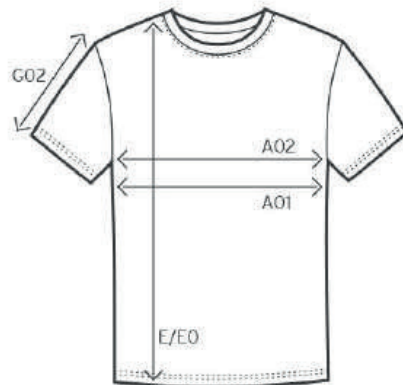

3000 / 3099

Men's Premium-T

Maßtabelle (cm)

	XS	S	M	L	XL	XXL	XXXL	4XL	5XL
A01	46	50	53	56	59	62	66	72	82
E	70	73	75	77	79	81	83	85	87
G02	17	18	19	20	21	22	23	24	25

A01 1/2 OBERWEITE

E LÄNGE

G02 ÄRMELLÄNGE

Maßtabelle (cm)

	6XL	7XL	8XL
A01	86	90	94
E	94	96	98
G02	30	30	30

A01 1/2 OBERWEITE

E LÄNGE

G02 ÄRMELLÄNGE

Angaben in cm